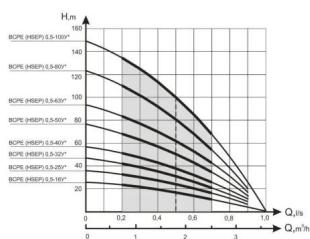

## čerpadlo BCPE 0,5 - 50U

čerpadlo BCPE 0,5 - 50U

Ponorné čerpadlá BCPE o vonkajšom priemere 105 mm (1 x 230V).

HodnotenieNie je ešte ohodnotenė

### Popis

Typ kábla: HO7 - dĽka kábla 30m, alebo H05 - dĽka kábla 50m. Max vĽtlak, H max: 75 m

Vysoko ũinné ponorné Ľerpadlá s nerezovĽm korpusom, urĽené pre inĽtaláciu vo vrtoch s minimĽlnym priemerom vrtu 110mm s moĽnosĽou inĽtalácie do studnĽ, prĽpadne inĽch zásobárnĽ vody.